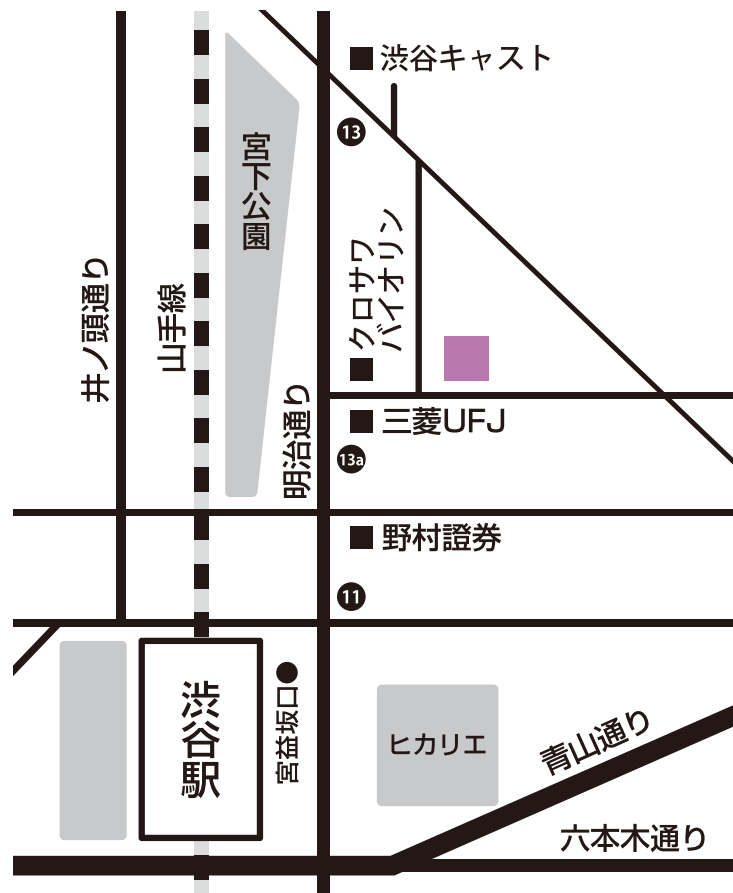

ena **新美**

渋谷校 / 現役校

Tel.03-6419-7281

〒150-0002

東京都渋谷区渋谷1-17-16

Fax.03-6419-7282

## 交通アクセス

渋谷駅宮益坂口から徒歩5分  
地下道出口:11または13a出口からすぐ。

芸大美大受験

ena **新美**

- パンフレット請求・お問い合わせ 03-5309-2811
- ena 新美 本校 新宿校  
〒160-0023 東京都新宿区西新宿 3-16-6 / TEL. 03-5309-2811
- ホームページ <http://www.art-shinbi.com>